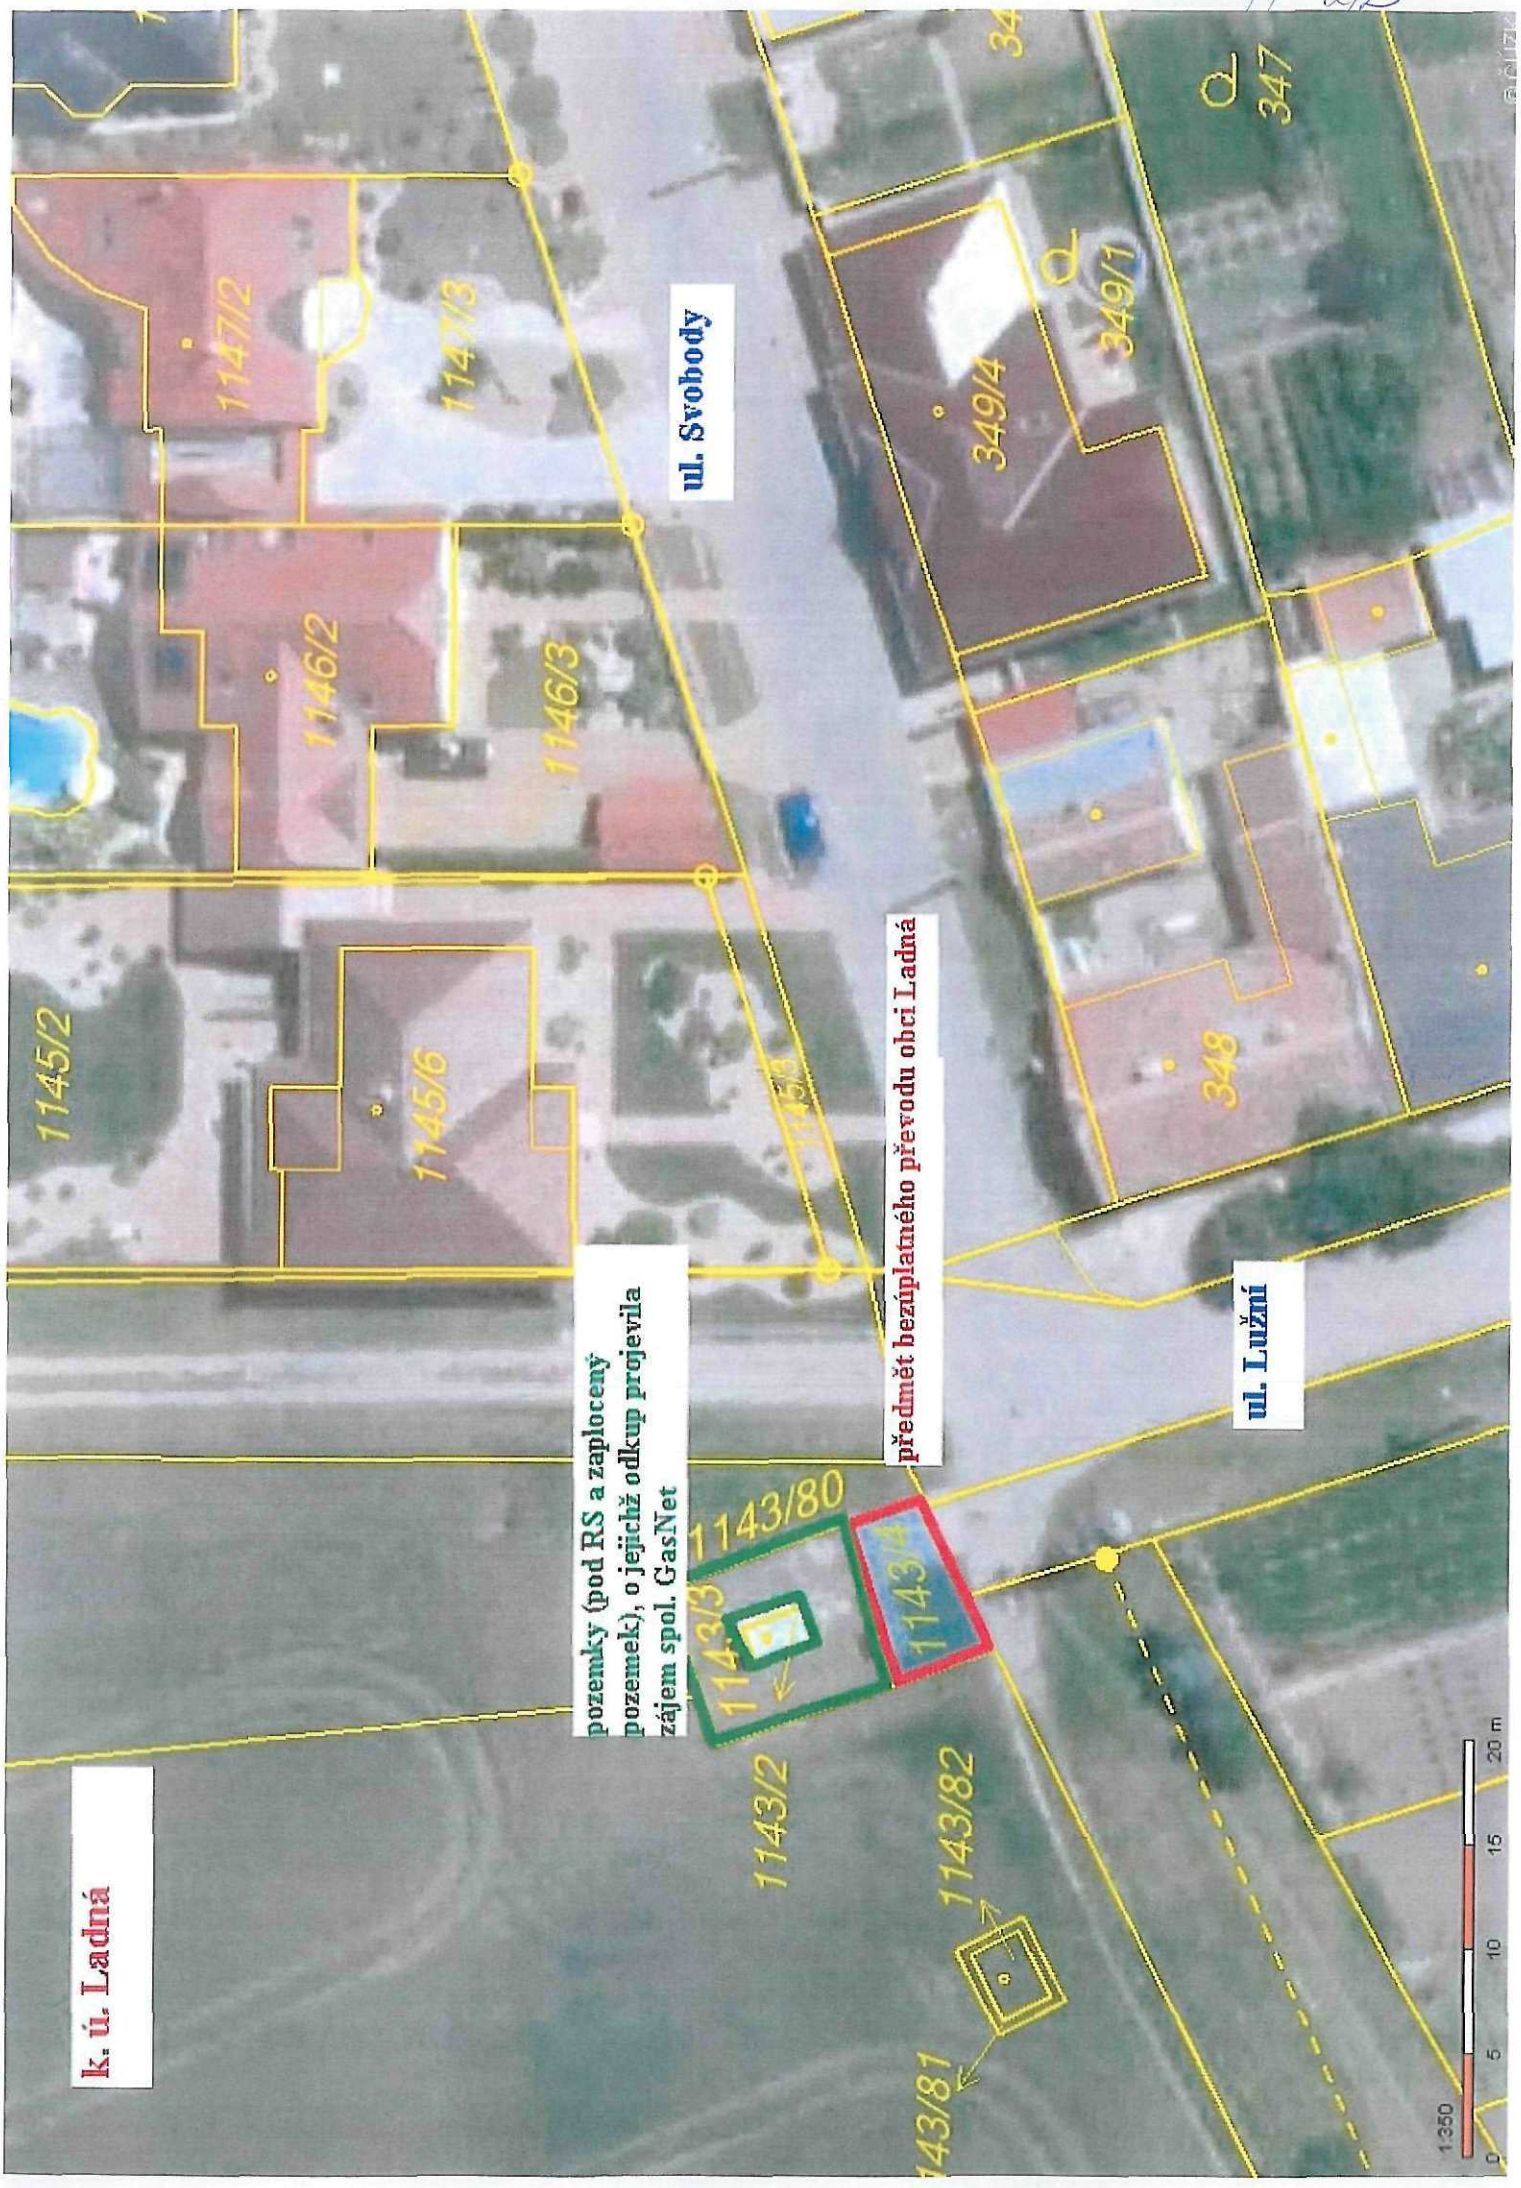

**předmětné pozemky**

**Ladná**

Úzká

Úlehle

Čerňavská

Palašovská příjízdy

1:0 000

**k. ú. Ladná**

pozemky (pod RS a zaplacený pozemek), o jejichž odkup projevila zájem spol. GasNet

**ul. Svobody**

**předmět bezúplatného převodu obci Ladná**

**ul. Lužní**

1145/2

1147/2

1147/3

1146/2

1146/3

1145/6

1145/3

1143/3

1143/4

1143/2

1143/82

1143/81